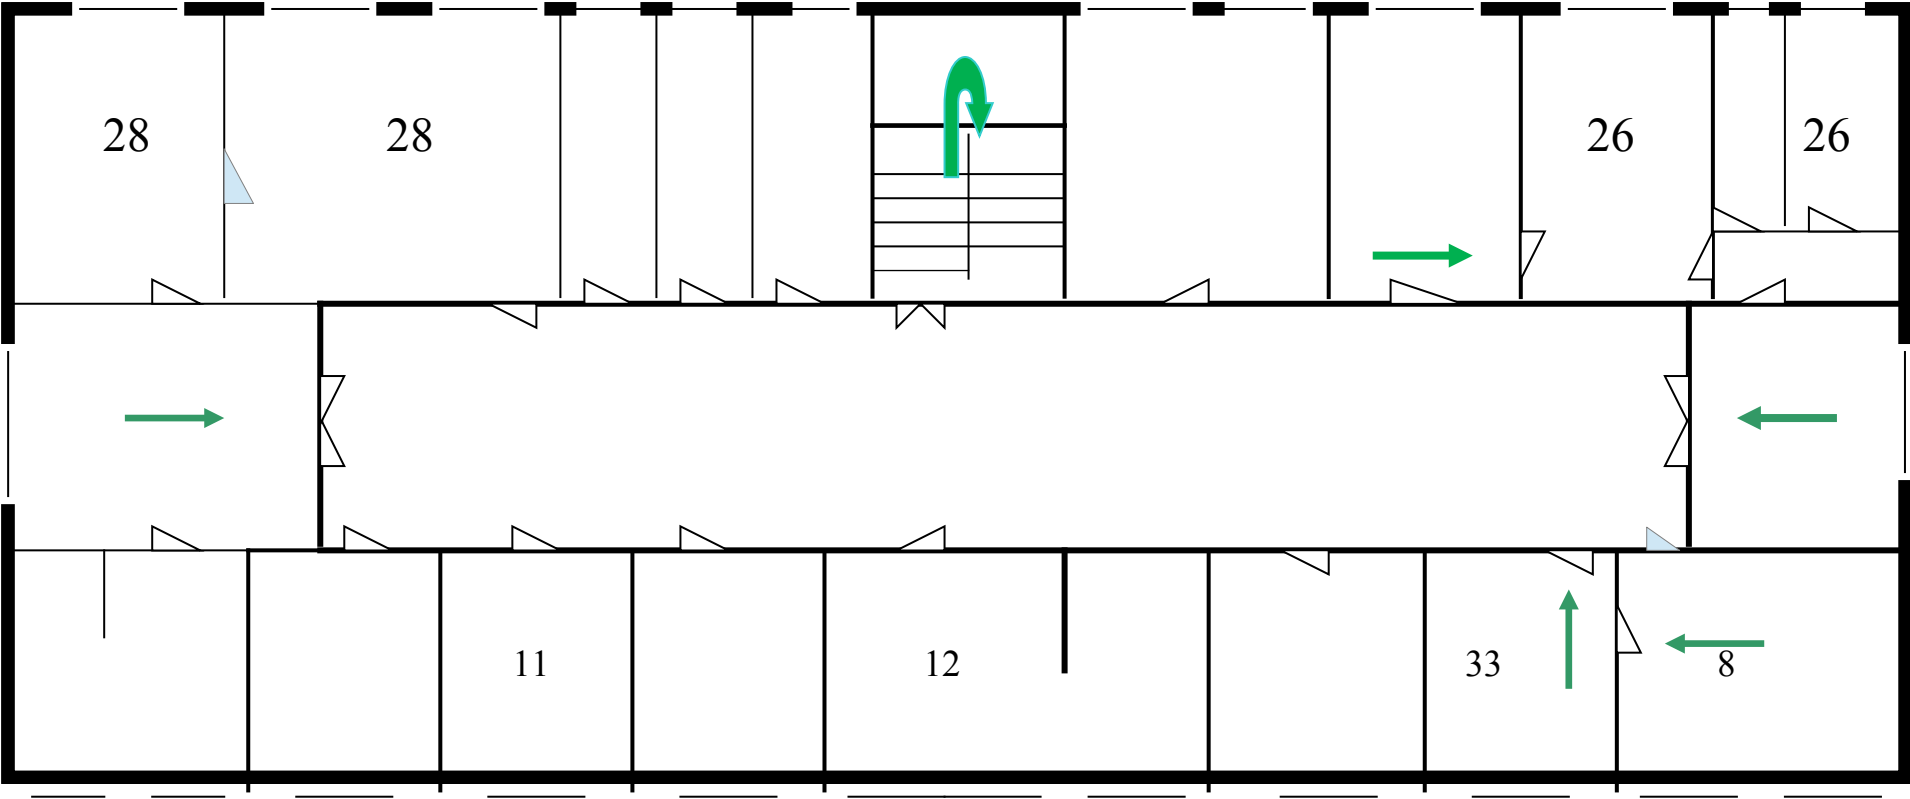

druhé nadzemné podlažie

smer úniku →

Zoznam voľných priestorov:

Č.priestoru	Plocha v m2	Orientačná cena so službami	Poznámka
8	27,04	128 €	Bývalá stavebná sporiteľňa
11	16,15	91 €	Vedľa holičstva
12	39,60	145 €	Základná umelecká škola
26	32,05	113 €	Provident
28	48,45	191 €	Fotoslužba
33	18,32	67,20	Bývalá stavebná sporiteľňa