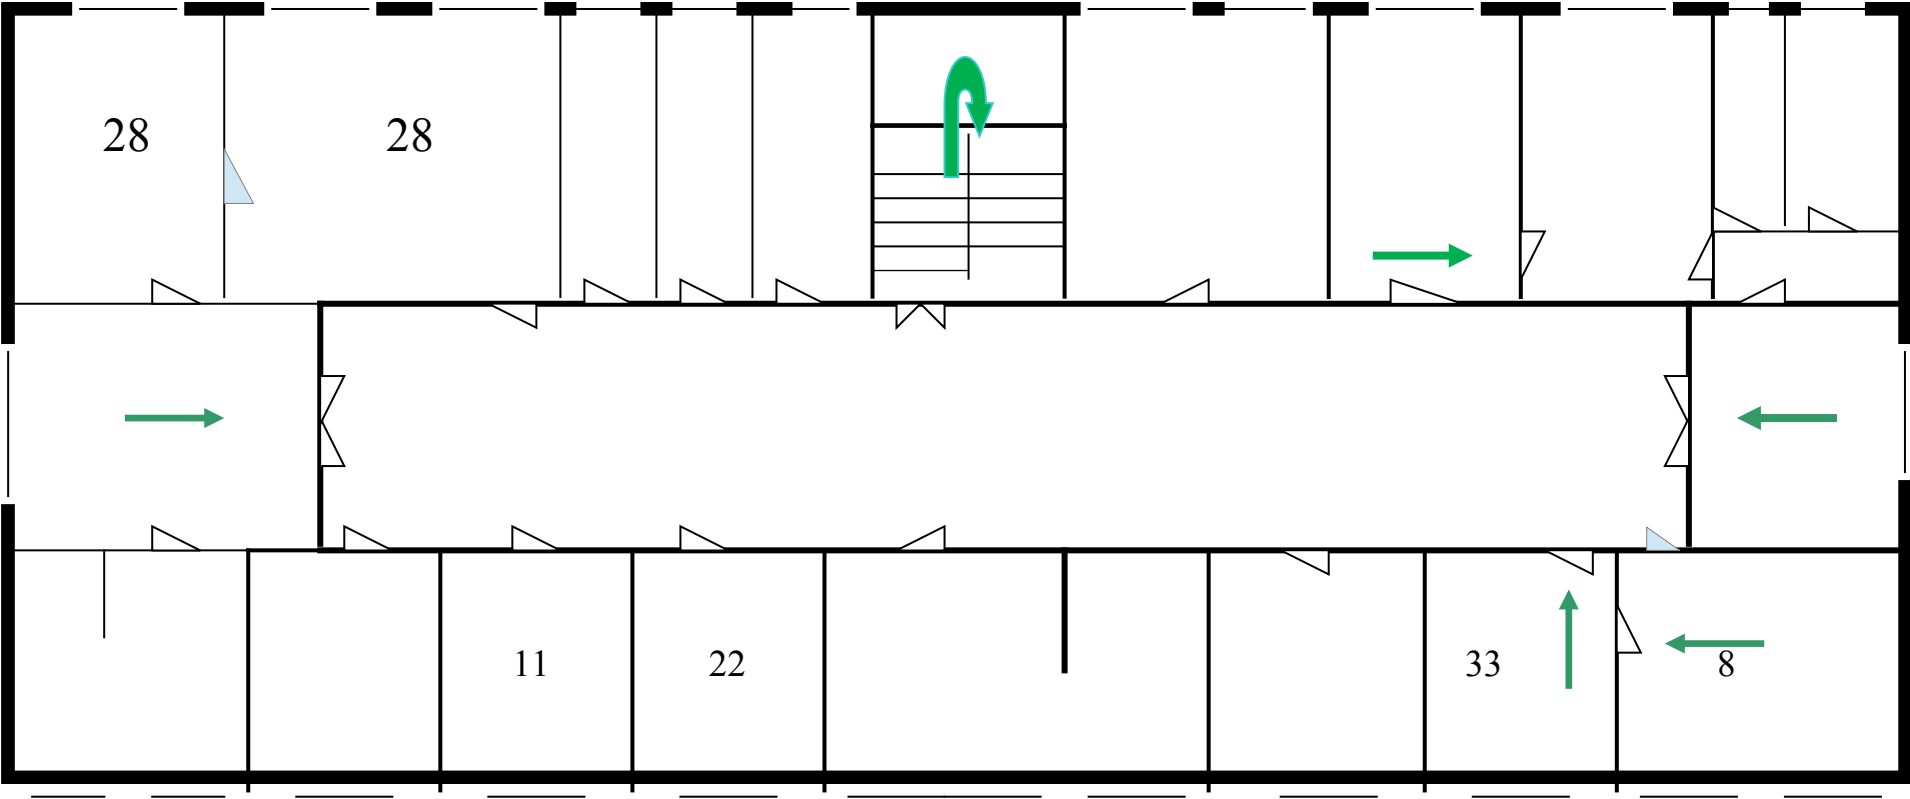

druhé nadzemné podlažie

smer úniku →

trete nadzemné podlažie

Zoznam voľných priestorov:

Č.priestoru	Plocha v m ²	Orientačná cena so službami
8	29,04	130 €
11	16,15	100 €
13	25,29	110 €
22	16,80	100 €
28	48,45	190 €
33	18,32	100 €

Priestory 8 a 33 môžu byť spojené cez spoločné dvere.