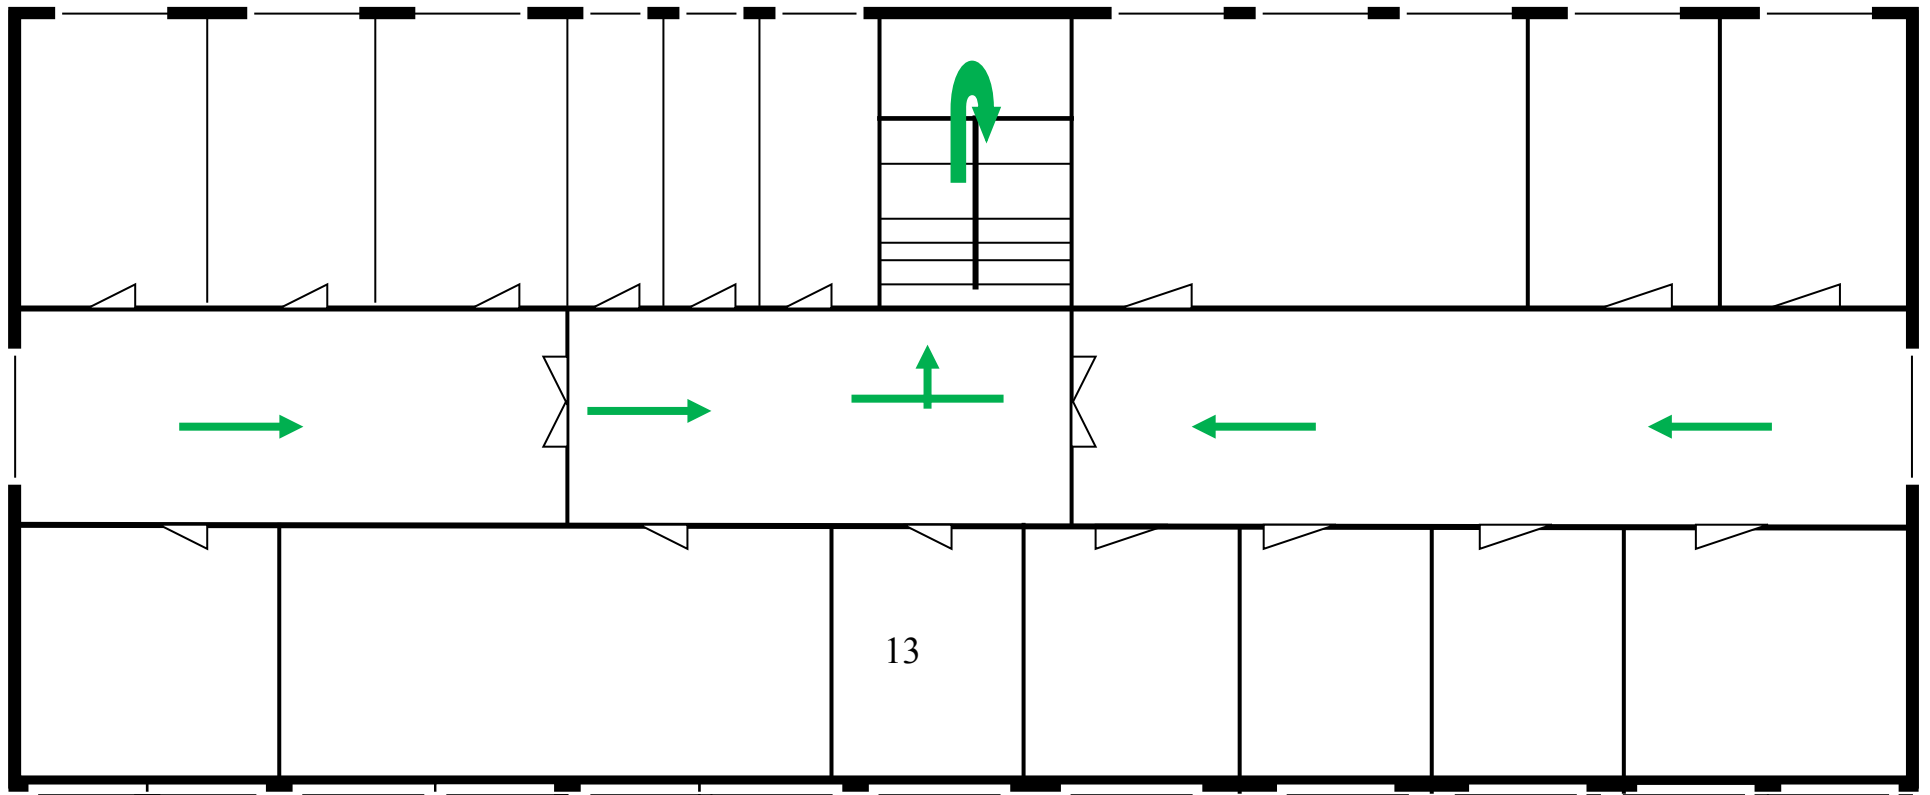

druhé nadzemné podlažie

smer úniku →

trete nadzemné podlažie

Zoznam voľných priestorov:

Č.priestoru	Plocha v m ²	Orientačná cena so službami
8	29,04	130 €
11	16,15	100 €
13	25,29	110 €
22	16,80	100 €
28	48,45	190 €
33	18,32	100 €

Priestory 8 a 33 môžu byť spojené cez spoločné dvere.